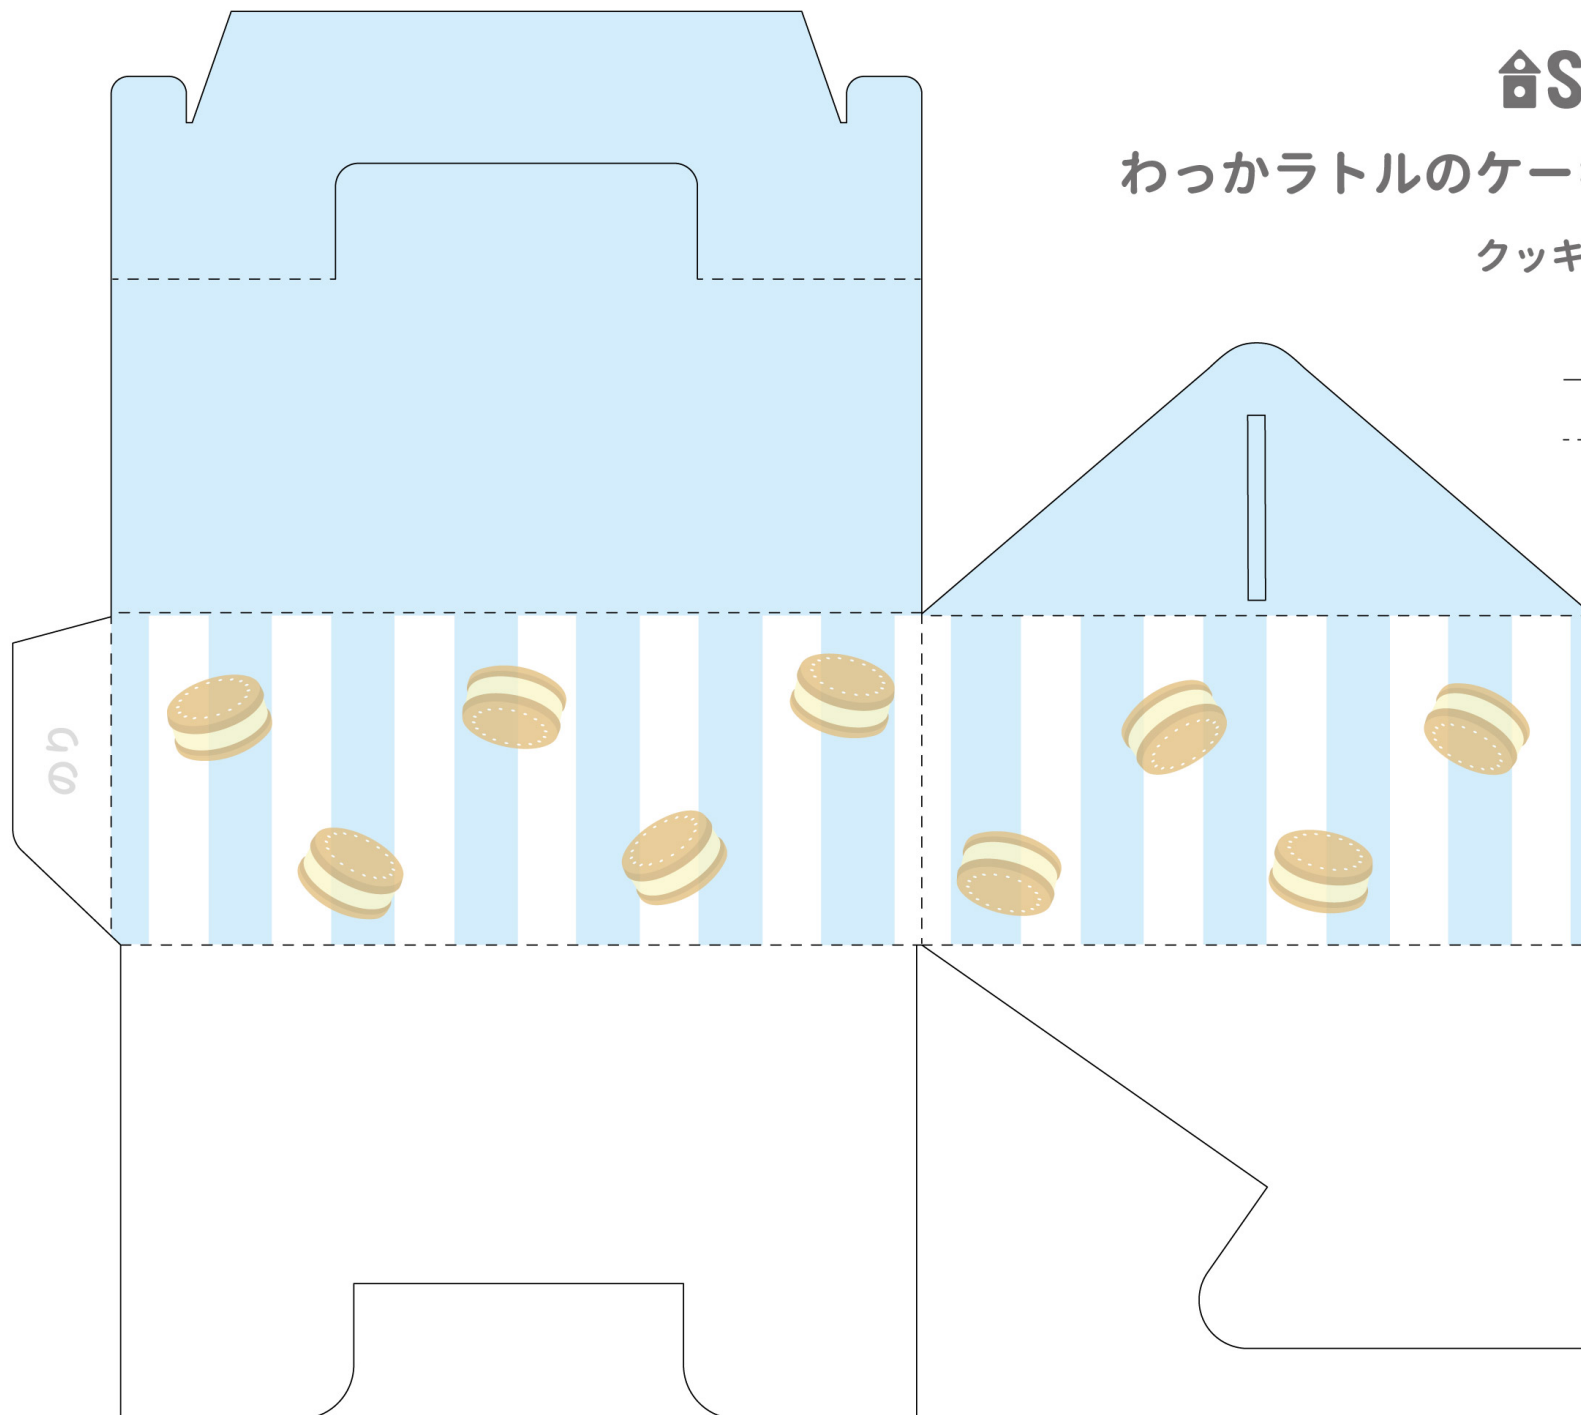

フルーツタルト柄

—— カット線  
----- 折り線

合SHA00L

わっかラトルのケーキ箱②右

フルーツタルト柄

—— カット線  
----- 折り線

SHAQOL

わっかラトルのケーキ箱③左

クッキーサンド柄

—— カット線

----- 折り線

合SHAQOL

わっかラトルのケーキ箱③右

クッキーサンド柄

—— カット線  
- - - - 折り線

SHAQOL

わっかラトルのケーキ箱④左

エクレア柄

—— カット線

----- 折り線

合SHAQOL

わっかラトルのケーキ箱④右

エクレア柄

—— カット線  
----- 折り線