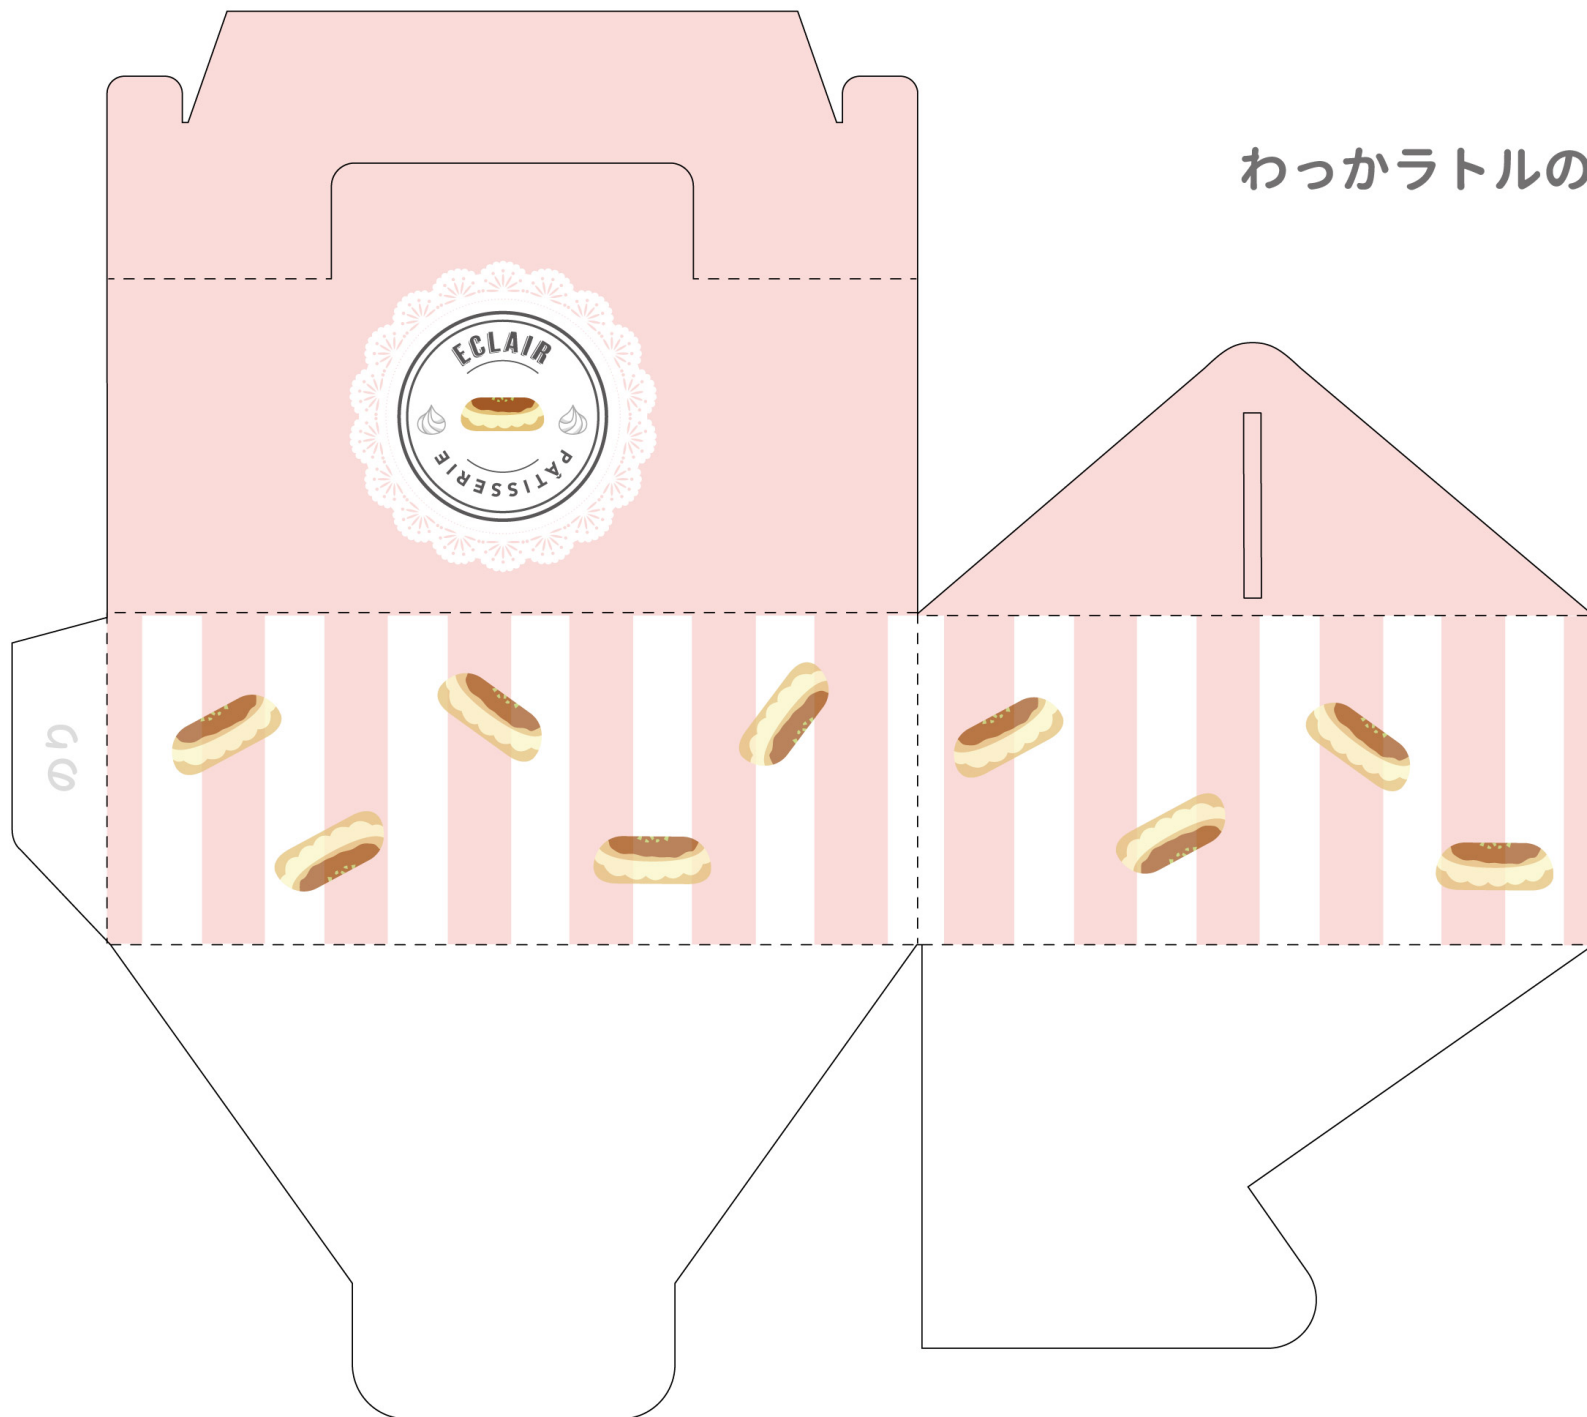

フルーツタルト柄

—— カット線  
----- 折り線

合SHA00L

わっかラトルのケーキ箱②右

フルーツタルト柄

—— カット線  
----- 折り線

SHAQOL

わっかラトルのケーキ箱③左

クッキーサンド柄

—— カット線

----- 折り線

合SHAQOL

わっかラトルのケーキ箱③右

クッキーサンド柄

—— カット線  
- - - - 折り線

SHAQOL

わっかラトルのケーキ箱④左

エクレア柄

—— カット線

----- 折り線

合SHAQOL

わっかラトルのケーキ箱④右

エクレア柄

—— カット線  
----- 折り線